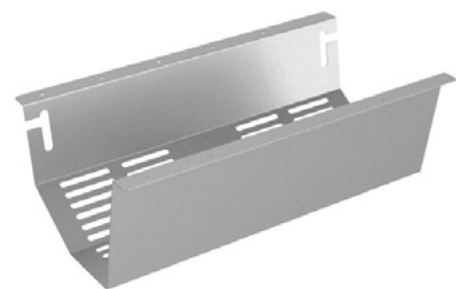

NS 9215

UTTAGSBRUNN

Uttagsbrunn för ellist/uttagslist för valfritt centrerat montage i bordsbrunnen.

- Mått 370mm x 200mm.
- Färg silver.

ART.NR **NS9-2-15-S**