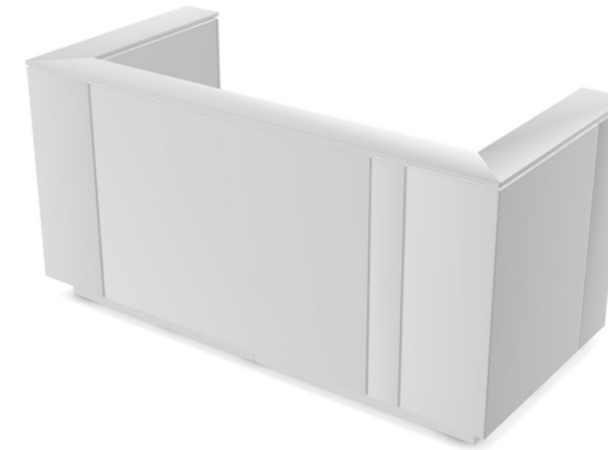

NS 8101

RECEPTION

Receptionsdisk för 1 arbetsplats. Kompatibel med höj- & sänkbara skrivbord eller skrivbord med fast höjd.

- Mått på skrivbord 1800x800 mm.
- Mått på receptionsdisk: Längd 2204 mm, djup/bredd 1022 mm, höjd 1100 mm.
- Andra utföranden så som färg och storlek på förfrågan.

ART.NR **NS8-1-01**

NS 8102

RECEPTION

En snygg, men samtidigt prisvärd ståndisk med bra stabilitet tack vare ställfötter.

- Disken finns i U-form samt L-form.
- Höjden på disken är 1100mm och toppskivans djup är 360mm.
- Stommen är i MDF.
- Tjocklek på skivor 19mm.