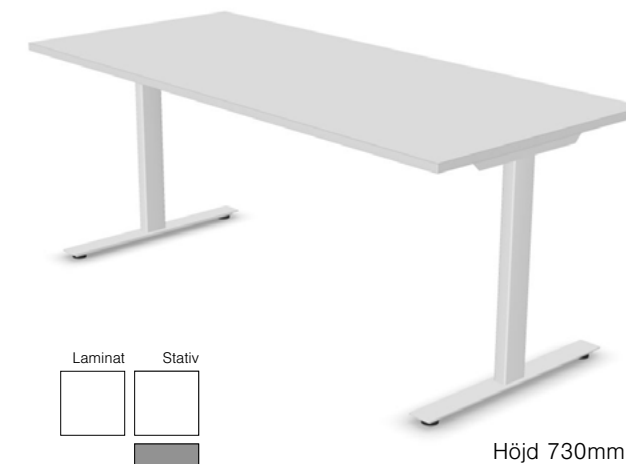

NS 2818 LUNCHBORD

Ett bord för matsal- och restaurangmiljöer.

- Bordsskiva i vitlaminat.
- Stativ i vit-, silver- eller svartlackerat utförande.
- 2-pelars stativ med T-ben.

Höjd 730mm

Storlek i mm (BxDxH)	Färg (Bord/Stativ)	Artnr
1800x800x730	Vitlaminat / Vit	NS2-8-188-WW
1800x800x730	Vitlaminat / Silver	NS2-8-188-WS
1800x800x730	Vitlaminat / Svart	NS2-8-188-WB

NS 2818A LUNCHBORD

Modernt designat bord med en "svävande" bordsskiva för ett luftigt intryck. Vinklade 4-kantsben ger detta bord ett mycket karaktäristiskt utseende.

- 25mm bordsskiva med yta av laminat.
- Mått 1800mm x 800mm.
- Andra utföranden på förfrågan.