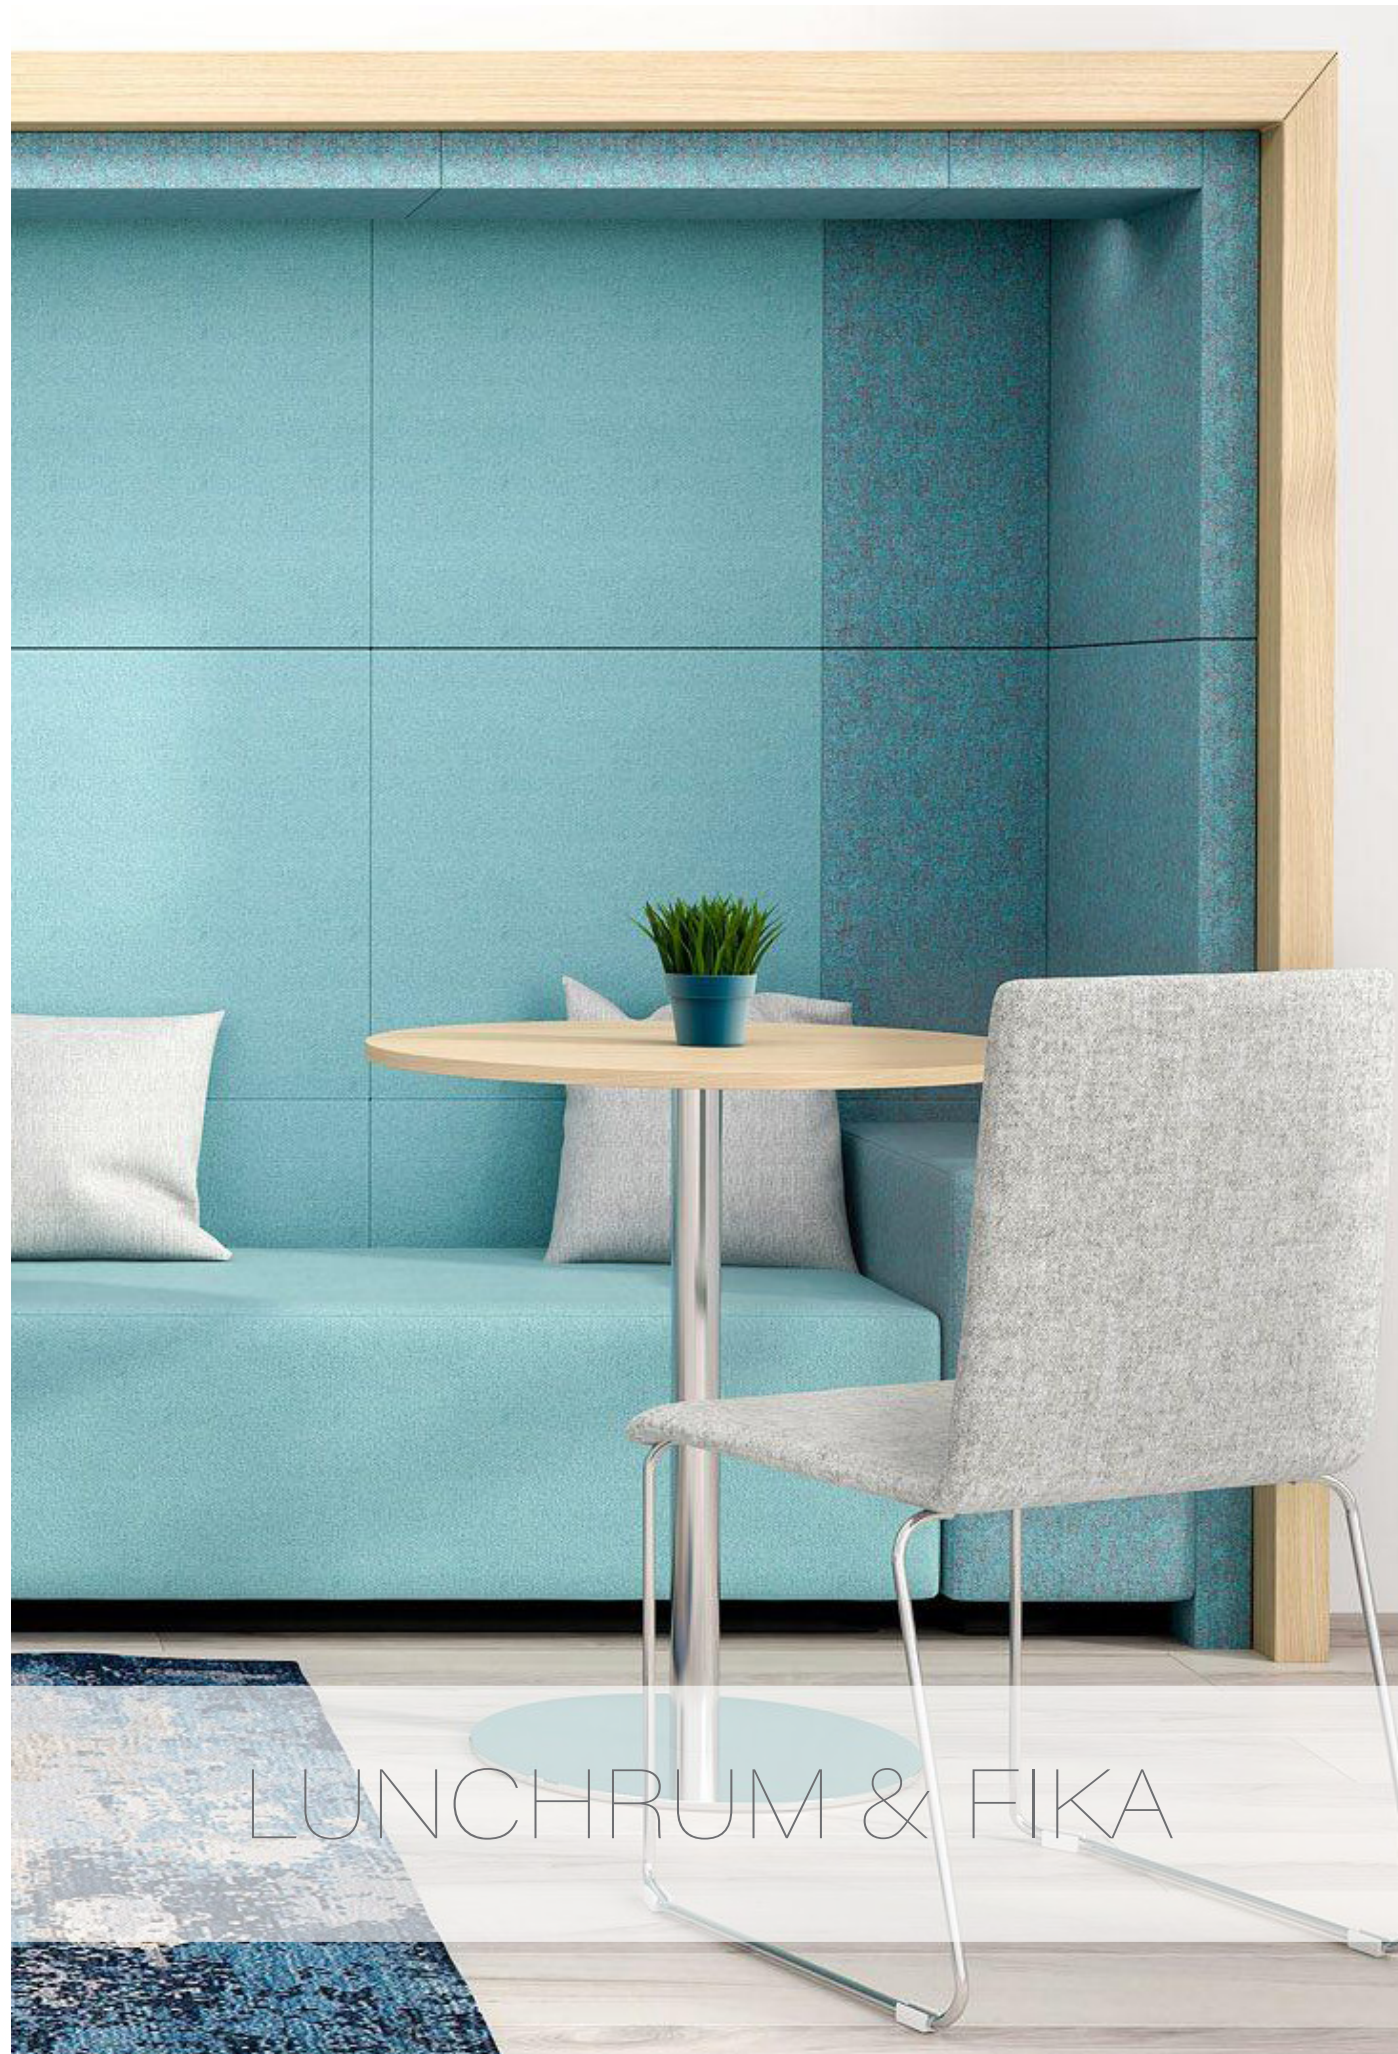

NS 2811/97/99 LUNCHBORD

En elegant bordsserie som passar bra in i matsalar och lunchrum, caféer, restauranger eller var som helst där du har behov av ett litet mindre matbord eller cafébord.

- Bordsskivans tjocklek är 20mm.
- Underredet med pelare och kryssfot i silver/blankpolerat utförande.

Höjd 720mm

Storlek i mm (ØxH)	Färg	Artnr
Ø1100x720	Vitlaminat	NS2-8-117-W
Ø900x720	Vitlaminat	NS2-8-97-W

NS 2818 LUNCHBORD

Ett bord för matsal- och restaurangmiljöer.

- Bordsskiva i vitlaminat.
- Stativ i vit-, silver- eller svartlackerat utförande.
- 2-pelars stativ med T-ben.

Höjd 730mm

Storlek i mm (BxDxH)	Färg (Bord/Stativ)	Artnr
1800x800x730	Vitlaminat / Vit	NS2-8-188-WW
1800x800x730	Vitlaminat / Silver	NS2-8-188-WS
1800x800x730	Vitlaminat / Svart	NS2-8-188-WB

NS 2818A LUNCHBORD

Modernt designat bord med en "svävande" bordsskiva för ett luftigt intryck. Vinklade 4-kantsben ger detta bord ett mycket karaktäristiskt utseende.

- 25mm bordsskiva med yta av laminat.
- Mått 1800mm x 800mm.
- Andra utföranden på förfrågan.

Höjd 740mm

ART.NR **NS2-8-188A-WW**