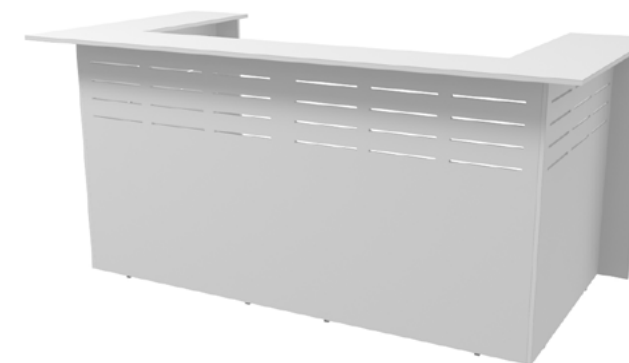

NS 8102

RECEPTION

En snygg, men samtidigt prisvärd ståndisk med bra stabilitet tack vare ställfötter.

- Disken finns i U-form samt L-form.
- Höjden på disken är 1100mm och toppskivans djup är 360mm.
- Stommen är i MDF.
- Tjocklek på skivor 19mm.

Form	Färg	Artnr
L-Form	Vitlaminat	NS8-1-02L-W
L-Form	Svartlaminat	NS8-1-02L-B
U-Form	Vitlaminat	NS8-1-02U-W
U-Form	Svartlaminat	NS8-1-02U-B

NS 9801

KLÄDHÄNGARE

NS 9801 är den stilrena och praktiska klädhängaren som passar lika bra hemma som på kontoret.

- Finns i en mängd olika färgkombinationer.
- Designad av formgivaren Stina Sandwall.

ART.NR **NS9-8-01**