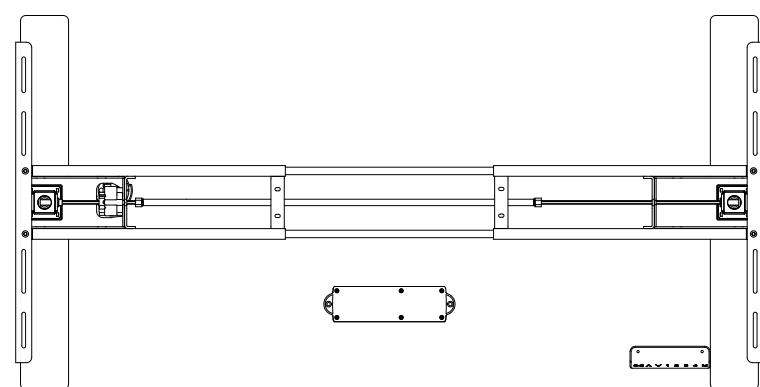

NS 2500

EL-STATIV

El-stativ ger dig möjligheterna att arbeta ergonomiskt. Genom att variera din arbetsställning så skapar du en ergonomisk arbetsplats. Du kan variera din arbetsställning från sittande till stående.

- Balkfritt för fritt utrymme under bord.
- Ställbart i bredd för att passa bordsskivor i olika storlekar.
- Rekommenderas för bordsskivor i storlek 1200-2200mm.
- Lyfthöjd 690-1150mm.
- Lyftkapacitet 100kg.
- Hastighet 30mm/s.
- Ljudnivå 50dB.
- Standardutförande i silver-, vit- eller svartlack.
- Toleransinställda glidelement ger hög stabilitet och lång livslängd.
- Knappsats med display som visar höjd och minnesfunktion (4 st).
- Höjdreglering med mjukstart/stopp, låg ljudnivå och jämn hastighet upp/ner.
- Antikollision (stativet stannar automatiskt vid kollision med något hinder).
- Delmonterade stativ för enkel och smidig installation.

Avlastningsbord
med ben offereras
separat.

Stativfärg

Färg	Artnr
Silver	NS2-5-51-S
Vit	NS2-5-51-W
Svart	NS2-5-51-B

NS 9207

Säkerställer på ett enkelt vis att din smartphone alltid är laddad. Perfekt både på kontoret och hemma.

OBS! Titta så att din smartphone stöder denna standard.

- Trådlöst och enkelt.
- Elegant i borstat stål.
- Qi-standard för smartphones.
- Täthet IP55.
- Input DC 5V / 1,5A inkl. adapter / 230V.
- Monteras enkelt och snyggt nedsänkt i bordsskivan.
- Hål med Ø60.

TRÅDLÖS LADDNING