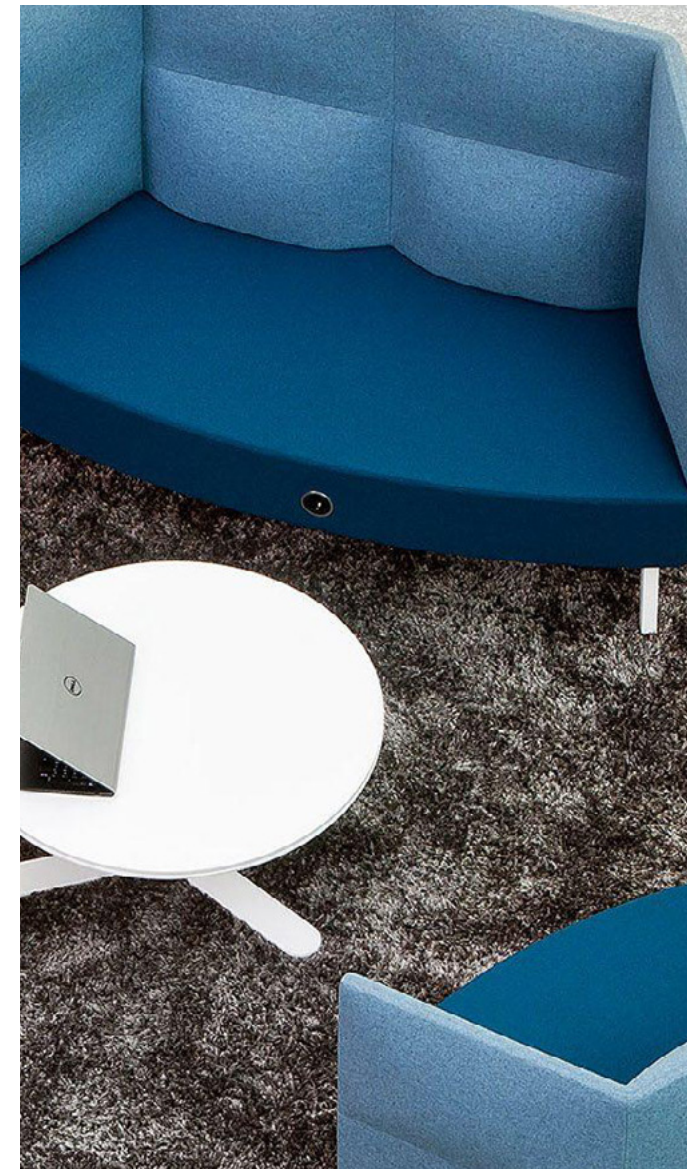

NS 7343/46

Höjd
750/780mm

Sitthöjd
430/460mm

SOFFA

Storsäljare!
Finns i lager

NS 7343/46 soffan väljs i 1-sits, 2-sits, 3-sits och hörnmoduler. Passar väl in i entréer, uppehållsrum, skolor, restauranger och lunchrum. Alla moduler är kopplingsbara.

- Finns med ben eller sockel.
- Standard sitthöjd 430mm.
- Erbjuds också med sitthöjd 460mm för lunchrum.
- Avställningsbord/länkbord finns också som tillval.
- Fler utföranden på förfrågan.

Sitthöjd 430mm

Modul	Storlek i mm (BxDxH)	Artnr
Hörndel	600x700x750	NS7-3-43H-B
Enkel	600x700x750	NS7-3-43E-B
Dubbel	1200x700x750	NS7-3-43D-B
Trippel	1800x700x750	NS7-3-43T-B

Sitthöjd 460mm

Modul	Storlek i mm (BxDxH)	Artnr
Hörndel	600x700x780	NS7-3-46H-B
Enkel	600x700x780	NS7-3-46E-B
Dubbel	1200x700x780	NS7-3-46D-B
Trippel	1800x700x780	NS7-3-46T-B

NS 7105

Bergamo 3 sits soffa med låg rygg. Bekväm soffa med rejält kallsaum. Passar lounge, väntrum, lunchrum och lågt sittande möten.

- Standardfärg tyg: EcoWool grå.
- Pulverlackerat metallunderrede i vitt.
- Sitthöjd 440mm.
- Bredd 1800mm.
- Andra utföranden på förfrågan.

ART.NR **NS7-1-05**

SOFFA