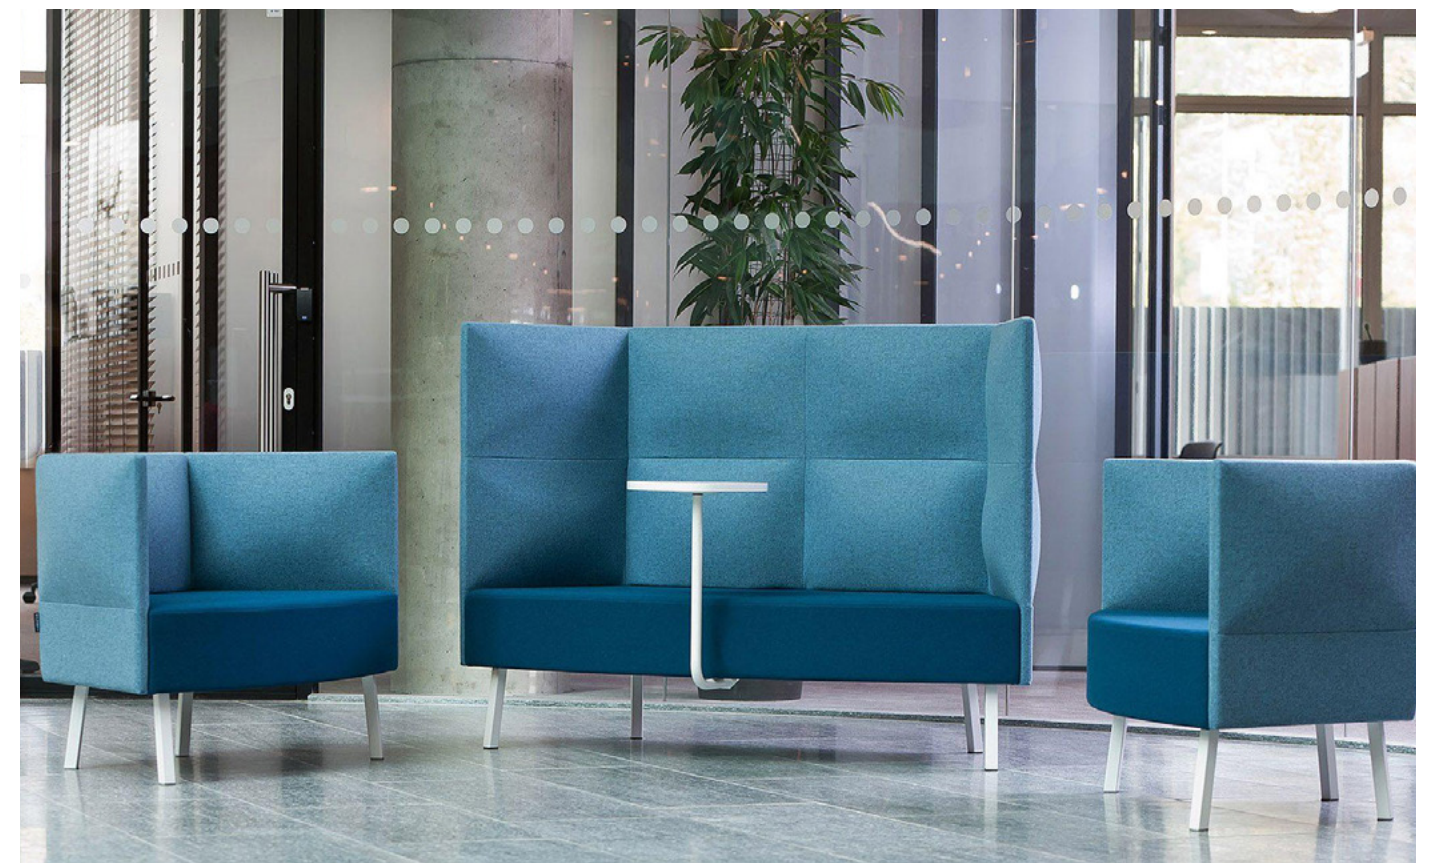

NS 7343/46

Höjd
750/780mm

Sitthöjd
430/460mm

SOFFA

Storsäljare!
Finns i lager

NS 7343/46 soffan väljs i 1-sits, 2-sits, 3-sits och hörnmoduler. Passar väl in i entréer, uppehållsrum, skolor, restauranger och lunchrum. Alla moduler är kopplingsbara.

- Finns med ben eller sockel.
- Standard sitthöjd 430mm.
- Erbjuds också med sitthöjd 460mm för lunchrum.
- Avställningsbord/länkbord finns också som tillval.
- Fler utföranden på förfrågan.

Sitthöjd 430mm

Modul	Storlek i mm (BxDxH)	Artnr
Hörndel	600x700x750	NS7-3-43H-B
Enkel	600x700x750	NS7-3-43E-B
Dubbel	1200x700x750	NS7-3-43D-B
Trippel	1800x700x750	NS7-3-43T-B

Sitthöjd 460mm

Modul	Storlek i mm (BxDxH)	Artnr
Hörndel	600x700x780	NS7-3-46H-B
Enkel	600x700x780	NS7-3-46E-B
Dubbel	1200x700x780	NS7-3-46D-B
Trippel	1800x700x780	NS7-3-46T-B

NS 7105

Bergamo 3 sits soffa med låg rygg. Bekväm soffa med rejält kallsaum. Passar lounge, väntrum, lunchrum och lågt sittande möten.

- Standardfärg tyg: EcoWool grå.
- Pulverlackerat metallunderrede i vitt.
- Sitthöjd 440mm.
- Bredd 1800mm.
- Andra utföranden på förfrågan.

ART.NR **NS7-1-05**

SOFFA